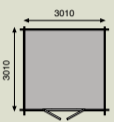

Redskabshus

9,1 m².