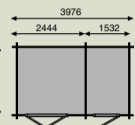

Judith og Finn
har været ude
at købe ind

HUSK!
Åbent lørdag, søndag
og alle helligdage
kl. 8-12

Hytte

Ubehandlet fyrretræ.
B 3,176 x L 3,590 m.
Altan 4,176 x 1,793 m.

31.996,-

Dobbelt redskabshus

9,8 m².

14.496,-

L.: 3,81 m. B.: 2,57 m.
H.: 2,55 m. 9,9 m² alu./hvid,
2 frontvinduer, dobbelte skyde-
døre, 4 mm hærdet glas i hele
baner. Før 22.399,-.

NU **14.996**

Udestue

Grundmål 300x420 cm.
Selvom aftenerne bliver kolige, er
udestuen et lunt og rart sted at
opholde sig.